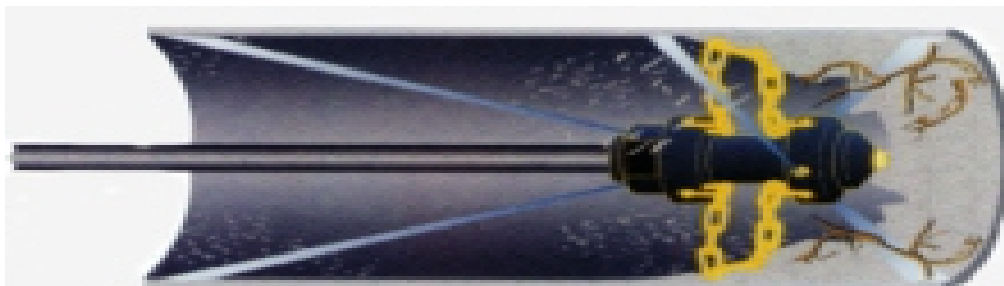

CHEGA E LIMPA

Serviço de Limpeza, Lda

[CLIQUE NA IMAGEM ACIMA PARA ENTRAR >>](#)

master fluid

Dynajet
tr. Top

alta pressão em força

Cabeças especiais de limpeza e de fresagem

Este tipo de cabeças permite uma limpeza sem provocar qualquer dano no tubo.

Toda a energia fica concentrada na cabeça actuando através de orifícios que provocam jactos de elevadas pressões.

Tractor

Marca: John Deere – Modelo: 1630

Designado para caminhos estreitos e de difícil acesso
Ideal para limpeza de fossas situadas em locais de
difícil acesso