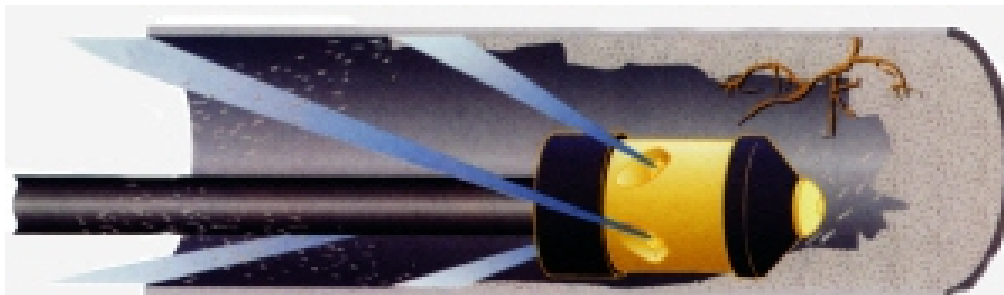

CHEGA E LIMPA

Serviço de Limpeza, Lda

[CLIQUE NA IMAGEM ACIMA PARA ENTRAR >>](#)

master fluid

Dynajet
tr. Top

alta pressão em força

Cabeças especiais de limpeza e de fresagem

Este tipo de cabeças permite uma limpeza sem provocar qualquer dano no tubo.

Toda a energia fica concentrada na cabeça actuando através de orifícios que provocam jactos de elevadas pressões.

Tractor

Marca: John Deere – Modelo: 1630

Designado para caminhos estreitos e de difícil acesso
Ideal para limpeza de fossas situadas em locais de
difícil acesso